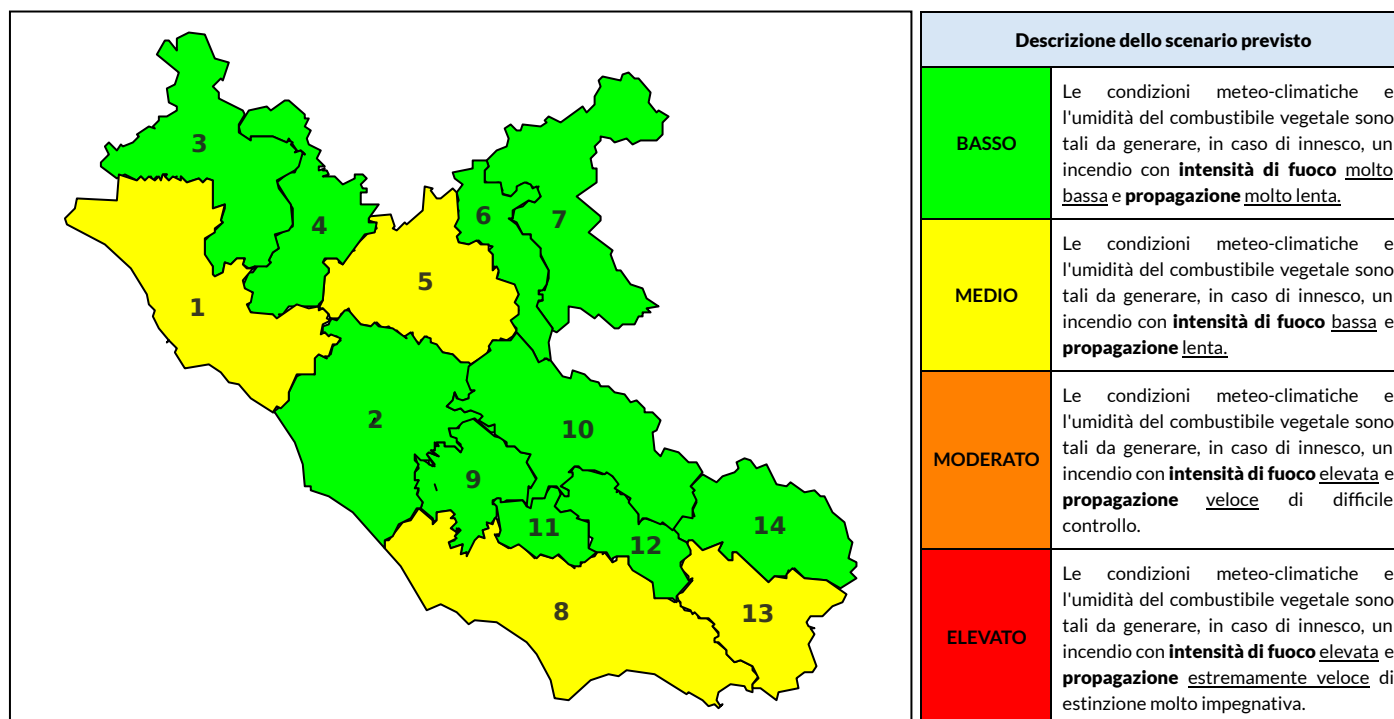

## BOLLETTINO DI PERICOLOSITA' DA INCENDI BOSCHIVI

### Previsioni per oggi 4-9-2021

Livello di pericolosità da incendio boschivo per Zona di Allerta AIB

Bollettino emesso nel periodo della campagna AIB Lazio sulla base del modello previsionale RISICOLazio, sviluppato in collaborazione con Fondazione CIMA, che fornisce un supporto per la valutazione della Pericolosità da incendio boschivo aggregata sulle Zone di Allerta AIB, approvate come parte integrante del Piano AIB Lazio 2020-2022 con DGR n° 270 del 15/05/2020. Il dettaglio della distribuzione dei Comuni nelle Zone AIB è consultabile al link <https://tinyurl.com/ZoneAIB>. Le Norme Comportamentali per la popolazione sono consultabili al link <https://tinyurl.com/NormeComportamentali>.

Zona AIB	1	2	3	4	5	6	7	8	9	10	11	12	13	14
Livello Pericolosità	MEDIO	BASSO	BASSO	BASSO	MEDIO	BASSO	BASSO	MEDIO	BASSO	BASSO	BASSO	BASSO	MEDIO	BASSO

NOTE

Zona AIB	1	2	3	4	5	6	7	8	9	10	11	12	13	14
Livello Pericolosità	MEDIO	MEDIO	MEDIO	MEDIO	MEDIO	MEDIO	BASSO	MEDIO	MEDIO	MEDIO	MEDIO	MEDIO	MEDIO	MEDIO