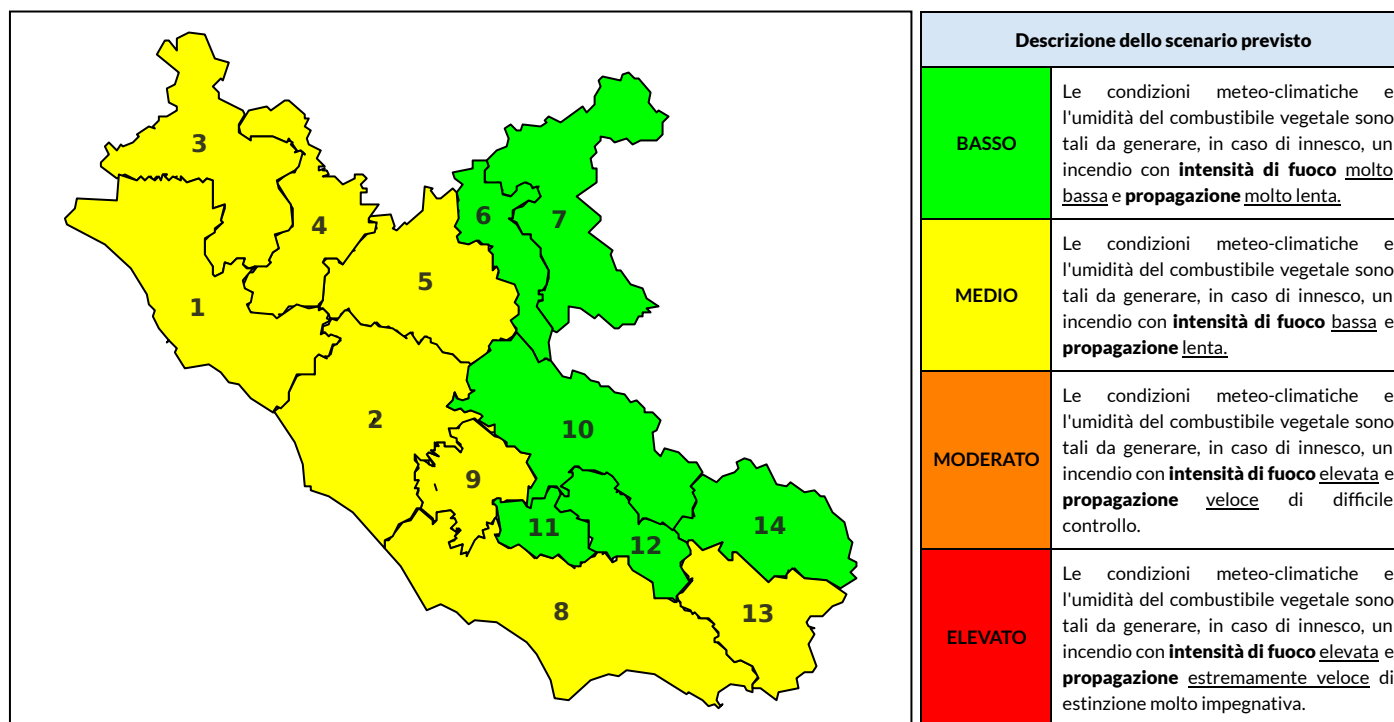

### Previsioni per oggi 4-9-2021

Livello di pericolosità da incendio boschivo per Zona di Allerta AIB

Bollettino emesso nel periodo della campagna AIB Lazio sulla base del modello previsionale RISICOLazio, sviluppato in collaborazione con Fondazione CIMA, che fornisce un supporto per la valutazione della Pericolosità da incendio boschivo aggregata sulle Zone di Allerta AIB, approvate come parte integrante del Piano AIB Lazio 2020-2022 con DGR n° 270 del 15/05/2020. Il dettaglio della distribuzione dei Comuni nelle Zone AIB è consultabile al link <https://tinyurl.com/ZoneAIB>. Le Norme Comportamentali per la popolazione sono consultabili al link <https://tinyurl.com/NormeComportamentali>.

Zona AIB	1	2	3	4	5	6	7	8	9	10	11	12	13	14
Livello Pericolosità	MEDIO	BASSO	BASSO	BASSO	MEDIO	BASSO	BASSO	MEDIO	BASSO	BASSO	BASSO	BASSO	MEDIO	BASSO

NOTE

## BOLLETTINO DI PERICOLOSITA' DA INCENDI BOSCHIVI

Zona AIB	1	2	3	4	5	6	7	8	9	10	11	12	13	14
Livello Pericolosità	MEDIO	MEDIO	MEDIO	MEDIO	MEDIO	BASSO	BASSO	MEDIO	MEDIO	BASSO	BASSO	BASSO	MEDIO	BASSO